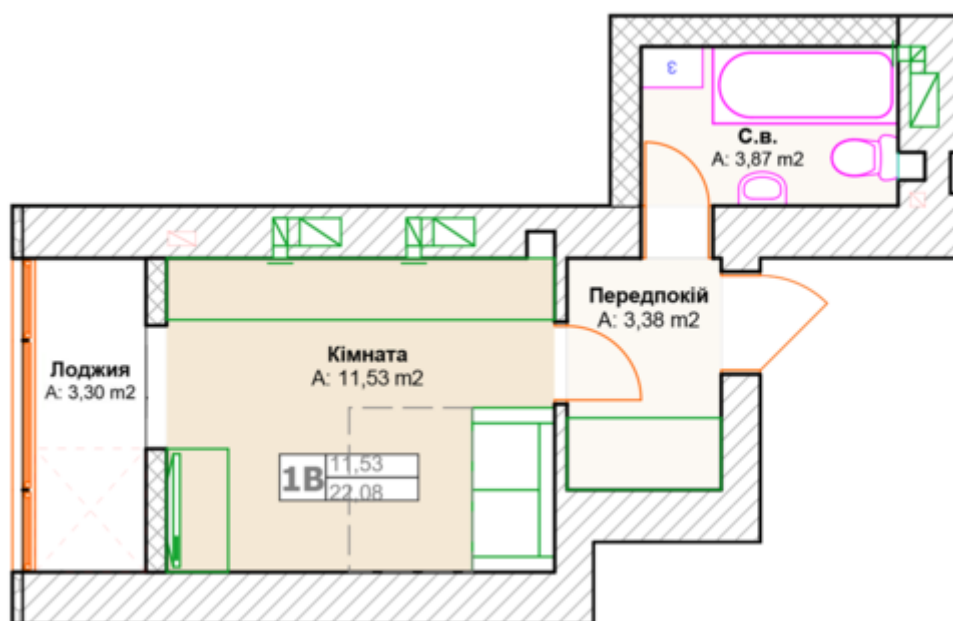

# 1-К КВАРТИРА 1В

## Адрес

ул. Джерельная, 10

Комната 11.53 м<sup>2</sup>

Сан.узел 3.87 м<sup>2</sup>

Коридор 3.38 м<sup>2</sup>

Лоджия 3.30 м<sup>2</sup>

Общая площадь 22.08 м<sup>2</sup>